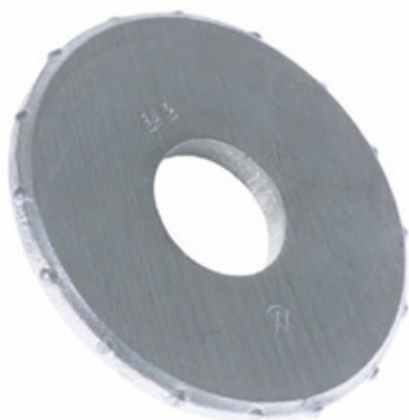

Varenummer: ARX-701836

Sæt med bjælkelameller ca. 85 x 3
mm

Varenummer: ARX-701839

Sæt med skrælelameller ca. 80 x 39
mm, 180 mm

Varenummer: ARX-701840

Tilbehør/forlængelser

Sæt med skrælelameller ca. 80 x 19 mm

Varenummer: ARX-701841

Sæt med runde lameller ca. 90 x 8 mm

Varenummer: ARX-701842

4 akseltromle med tolvkantede lameller ca. 77 x 8 mm

Varenummer: ARX-706566

Sæt med 12-kantede lameller ca. 77 x 8 mm

Varenummer: ARX-706691
