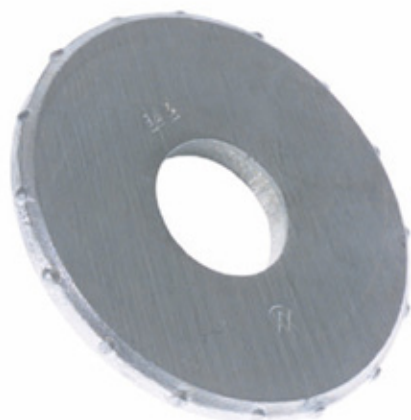

4 assige trommel met schilmesjes ca. 80 x 39 mm 180mm

Artikelnummer: ARX-701695

4 assige trommel met schilmesjes ca. 80 x 19 mm

Artikelnummer: ARX-701696

Accessoires/uitbreidingen

4 assige trommel met ronde lamellen
ca. 90 x 8 mm

Artikelnummer: ARX-701697

Set achthoekige messen ca. 80 x 8
mm

Artikelnummer: ARX-701836

Set balkenvinnen ca. 85 x 3 mm

Artikelnummer: ARX-701839

Set schilmesjes ca. 80 x 39 mm, 180
mm

Artikelnummer: ARX-701840

Accessoires/uitbreidingen

Set schilmesjes ca. 80 x 19 mm

Artikelnummer: ARX-701841

Set van ronde lamellen ca. 90 x 8 mm

Artikelnummer: ARX-701842

4 assige trommel met twaalfkantige lamellen ca. 77 x 8 mm

Artikelnummer: ARX-706566