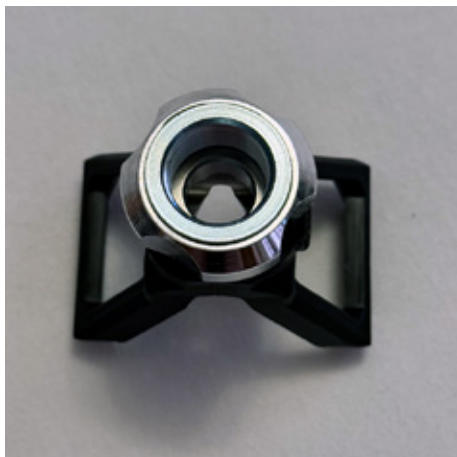

RMCD - Bezvzduchová tryska na dopravné značenie/ čierne značenie - 621

Číslo položky:

RMCD-FMLM621

Vytvorené 09.06.2026

Popis

RMCD - Držiak trysky 1 1/16 palca

Číslo položky: RMCD-201203

Držiak trysky pre závit 1 1/16 palca.

Kompatibilný s tryskami: FM6, FMC6, TITAN SC6, Wagner Trade Tip3 a Graco RAC V

RMCD - Držiak trysky 1 1/16 palca

Číslo položky: RMCD-201203

Držiak trysky pre závit 1 1/16 palca.

Kompatibilný s tryskami: FM6, FMC6, TITAN SC6, Wagner Trade Tip3 a Graco RAC V
