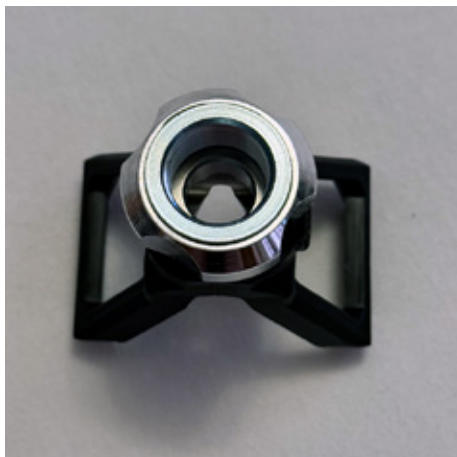

RMCD - Brezzračna šoba za cestne oznake/linijske oznake - 621

Številka izdelka:

RMCD-FMLM621

Ustvarjeno 09.06.2026

Opis

RMCD - Nosilec šobe 11/16 palca

Številka izdelka: RMCD-201203

Nosilec šobe za navoj 11/16 palca.

Združljiv s šobami: FM6, FMC6, TITAN SC6, Wagner Trade Tip3 in Graco RAC V

RMCD - Nosilec šobe 11/16 palca

Številka izdelka: RMCD-201203

Nosilec šobe za navoj 11/16 palca.

Združljiv s šobami: FM6, FMC6, TITAN SC6, Wagner Trade Tip3 in Graco RAC V
