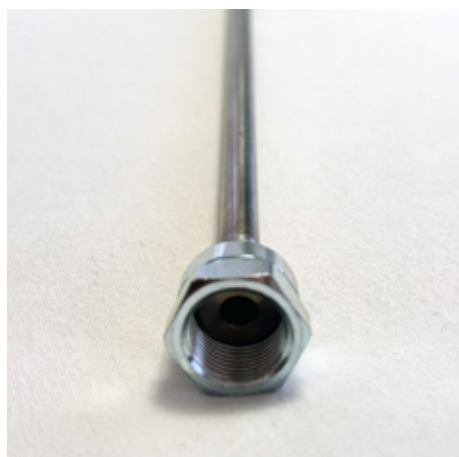

## Beschreibung

Schlauchroller für die Straßenmarkierung aus Edelstahl.  
Ideal als Pritschenaufbau.

**Material:** Edelstahl AISI 304

**Druck:** 400 bar

**Dichtungen:** Viton® und Teflon®

**Eingang:** 3/8 Zoll

## Schwenkbare Halterung für Schlauchaufroller aus Edelstahl

**Artikelnummer:** KGF-843006

Schwenkbare Halterung für Schlauchroller für die Straßenmarkierung aus Edelstahl.  
Ideal als Pritschenaufbau.

## Hochdruckfarbschlauch 1/4 Zoll - 15 Meter - blau

**Artikelnummer:** RMCD-6714154T

Hochdruckfarbschlauch - blau

**Anschluss:** 1/4 Zoll

**Länge:** 15 Meter

Made in EUROPE!

## Düsenverlängerung 45 cm - 1 1/16 Zoll / 17,46 mm Gewinde aus Edelstahl

**Artikelnummer:** RMCD-FM63010F

Düsenverlängerungen für 1 1/16 Zoll (17,46 mm) Gewinde.

**Länge:** 45 cm

**Material:** Edelstahl - Besonders stabil und strapazierfähig.