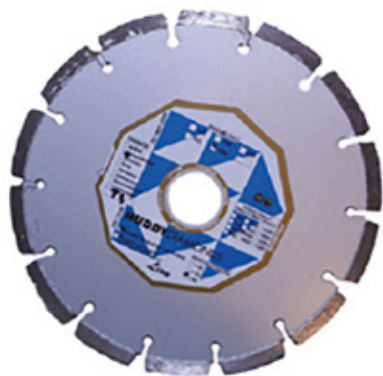

Δίσκος κοπής / Πριόνια δαπέδου για

Αριθμός αντικειμένου: HUD-120 030

Δίσκος κοπής / κόφτης δαπέδου για σκυρόδεμα
κατάλληλος για τον κόφτη δαπέδου Diakat RK 10