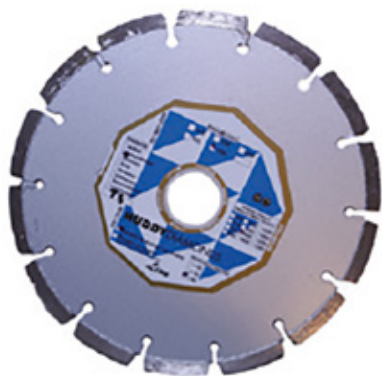

Δίσκος κοπής / Πριόνια δαπέδου για

Αριθμός αντικειμένου: HUD-120 030

Δίσκος κοπής / κόφτης δαπέδου για σκυρόδεμα
κατάλληλος για τον κόφτη δαπέδου Diakat RK 10