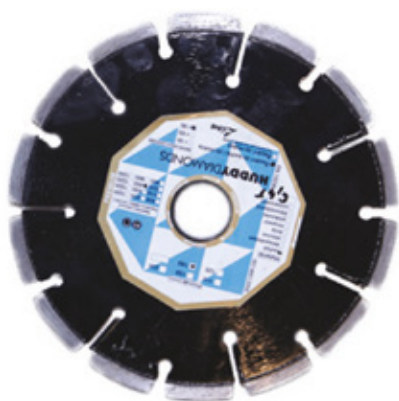

Δίσκος κοπής / κόφτης αρμών για

Αριθμός αντικειμένου: HUD-120 002

Δίσκος κοπής / κόφτης δαπέδου για ασφαλτο κατάλληλος για τον κόφτη δαπέδου Diakat RK 10