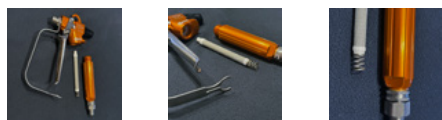

# RMCD - Vtični filter za pištolo za barvanje 50 mrežnih očes (bel)

Številka izdelka:

RMCD-FM2002

Dolžina:

105 mm

Širina:

10 mm

Ustvarjeno 23.03.2025

## Opis

10 pištolskih filtrov z mrežo 50 očes za označevanje z barvami PU ali drugimi barvami za označevanje z nizko viskoznostjo.

- 10 filtrov za pištole
- 2 vzmeti (za zanesljiv oprijem v pištoli)

Izdelano v EVROPI!