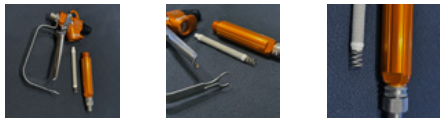

RMCD - Filtru pentru pistol de vopsit 50 mesh (alb)

Numărul articolului:

RMCD-FM2002

Lungime:

105 mm

Lățime:

10 mm

Creat pe 23.03.2025

Descriere

Filtre pentru 10 pistoale cu 50 de ochiuri pentru marcarea vopselelor PU sau a altor vopsele de marcăre cu vâscozitate redusă.

- 10 filtre pentru pistol
- 2 arcuri (pentru o fixare sigură în pistol)