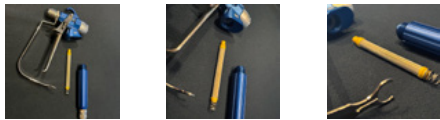

RMCD - Spalvoto pistoleto kištukinis filtras 100 akučių (geltonas)

Prekės numeris:

RMCD-FI-100

Sukurta 03.02.2025

Aprašymas

10 pistoleto filtrų 100 akučių, skirtų žymėti PU dažais arba kitais mažo klampumo žymėjimo dažais.

- 10 pistoleto filtrų
- 2 spyruoklės (saugiam laikymui pistolete)

Pagaminta Europoje!

Montavimo instrukcijos:

Naudokite tik nepažeistus pistoleto filtrus! Įsitinkite, kad spyruoklė tinkamai laiko filtrą.

Laikykitės tinkamos filtro montavimo krypties. Oras teka aplink filtrą iš išorės ir filtruojasi į vidų. Dėl to taip pat lengviau valyti.

Įrengimas: Įrenkite filtrą, kad jis būtų tinkamas naudoti:

- Įstumkite spyruoklę į pistoleto filtro trumpąjį galą.
- Filtro montavimo kryptis yra būtina, kad pistoletas tinkamai veiktų.
- Įsukite filtro laikiklį į pistoletą ir priveržkite jį.

RMCD - Spalvoto pistoleto kištukinis filtras 100 akučių (geltonas)

Prekės numeris: RMCD-FI-100

10 pistoleto filtrų 100 akučių, skirtų žymėti PU dažais arba kitais mažo klampumo žymėjimo dažais.

RMCD - Dažų pistoleto kištukinis filtras 50 akučių (baltas)