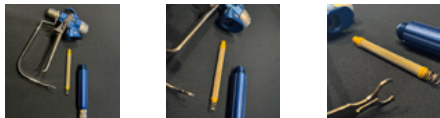

# RMCD - Filtru plug-in pentru pistol color 100 mesh (galben)

Numărul articolului:

RMCD-FM2004

Lungime:

105 mm

Lățime:

10 mm

Creat pe 23.03.2025

## Descriere

Filtre 10 pistoale 100 mesh pentru marcarea vopselelor PU sau a altor vopsele de marcarea cu vâscozitate redusă.

- 10 filtre pentru pistol
- 2 arcuri (pentru o fixare sigură în pistol)

Fabricat în EUROPA!