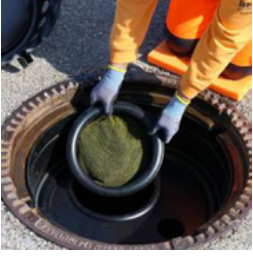

Odour-suodatin

Täyttöpussi aktiivihiilipellettejä GF-AK/600 STD:lle.

BECK® hajusuodattimen täyttöpussi tarkastuskaivoihin LW 600 mm.
Vähentää, estää ärsyttäviä hajuja kaivoista.

BEC-GF-AK/600-ANF

5 Stk.

Yksinkertainen vaihto (kuormitusasteesta riippuen) n. 2 - 3 vuoden käytön jälkeen.