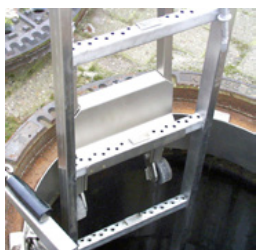

## Rippredel, 2 astet (0,56 m)

Rippredel, 2 astet (0,56 m)

BEC-HW-MEH/23-010.4  
1 Stk.

## Rippredel, 2 astet (0,56 m)

Rippredel, 2 astet (0,56 m)

BEC-HW-MEH/23-010.5  
1 Stk.