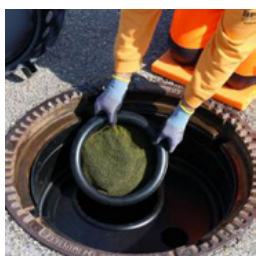

Biofiltri materjal GS-BIO/600 jaoks.

BECK®-BIO lõhnafiltri täitematerjal GF-BIO/600 jaoks.
Vähendab, takistab tüütuid lõhnu teie kanalisatsioonikaevudest.

BEC-GF-BIO/600-BNF

5 Stk.

Vahetage (sõltuvalt koormusastmest) umbes 4 - 6 aasta pärast.