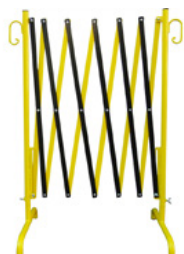

Käärid, pikendatavad kuni 3,50 m, kollane / must

Barjääri käärid
pikendatav kuni 3,50 m
kollane / must

SHA-35510-I
13.9 kg
1 Stk.
1.000 x 740 x 700 mm