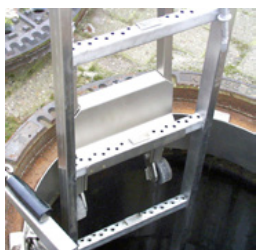

## Rippredeli põhielement (1,22 m)

Rippredeli põhielement (1,22 m)

BEC-HW-MEH/23-010  
1 Stk.

## Rippredel, 2 astet (0,56 m)

Rippredel, 2 astet (0,56 m)

BEC-HW-MEH/23-010.2  
1 Stk.