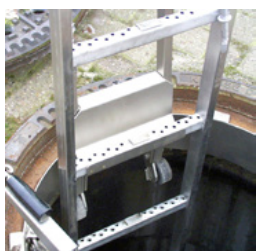

## Rippredel, 2 astet (0,56 m)

Rippredel, 2 astet (0,56 m)

BEC-HW-MEH/23-010.2  
1 Stk.