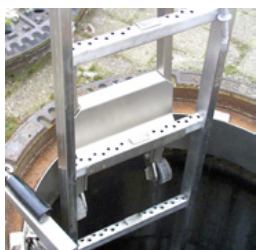

Rippredel, 6 astet (1,67 m)

Rippredel, 6 astet (1,67 m)

BEC-HW-MEH/23-010.6
1 Stk.