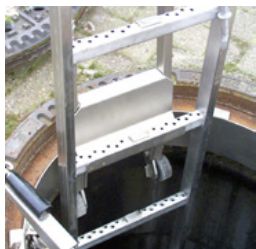

Rippredeli põhielement (1,22 m)

Rippredeli põhielement (1,22 m)

BEC-HW-MEH/23-010
1 Stk.