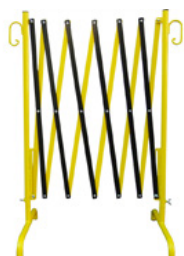

Käärid, pikendatavad kuni 2,50 m, kollane / must

Tõkkepuud
pikendatav kuni 2,50 m
kollane / must

SHA-35500-I
12.5 kg
1 Stk.
1.000 x 740 x 400 mm