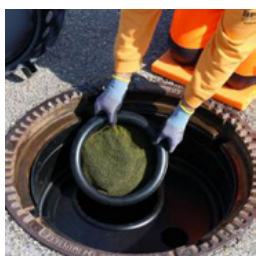

## Lugtfilter Aktivt kulfilter til Viatop LW 600 mm kanalskakte

BECK® lugtfilter til Viatop kanalskakter LW 600 mm

BEC-GF-AK/600-VIA

Diameter: 600 - 630 mm

1 Stk.

Reducerer og forhindrer generende lugt fra dine mandehuller.