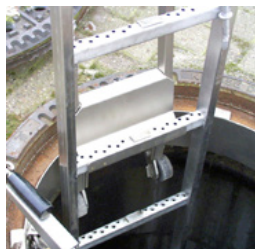

Základní prvek závěsného žebříku (1,22 m)

Základní prvek závěsného žebříku (1,22 m)

BEC-HW-MEH/23-010
1 Stk.