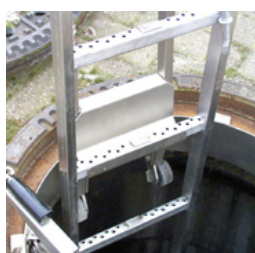

Závěsný žebřík, 2 příčky (0,56 m)

Závěsný žebřík, 2 příčky (0,56 m)

BEC-HW-MEH/23-010.2
1 Stk.

Závěsný žebřík, 2 příčky (0,56 m)

Závěsný žebřík, 2 příčky (0,56 m)

BEC-HW-MEH/23-010.4
1 Stk.

Závěsný žebřík, 2 příčky (0,56 m)