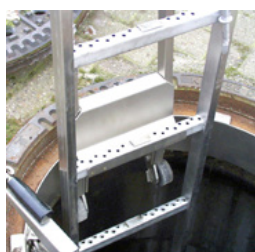

Závěsný žebřík, 2 příčky (0,56 m)

Závěsný žebřík, 2 příčky (0,56 m)

BEC-HW-MEH/23-010.2
1 Stk.

Závěsný žebřík, 2 příčky (0,56 m)

Závěsný žebřík, 2 příčky (0,56 m)

BEC-HW-MEH/23-010.4
1 Stk.

Závěsný žebřík, 2 příčky (0,56 m)