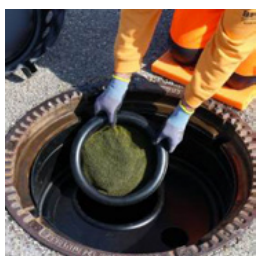

Etterfylling av biofiltermateriale for GS-BIO/600

BECK®-BIO luktfilterpåfyllingsmateriale for GF-BIO/600.
Reduserer og forhindrer sjenerende lukt fra kloakkbrønnene.

BEC-GF-BIO/600-BNF

5 Stk.

Skiftes (avhengig av belastningsgrad) etter ca. 4 - 6 års drift.