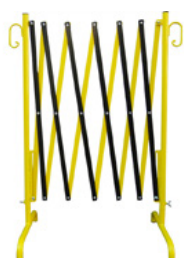

Barrieresaks, kan forlenges opp til 2,50 m, gul/sort

Sperregrind
kan forlenges opp til 2,50 m
gul/sort

SHA-35500-I
12.5 kg
1 Stk.
1.000 x 740 x 400 mm