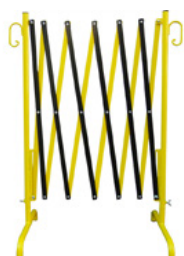

Sperregrind
kan forlenges opp til 2,50 m
gul/sort

SHA-35500-I
12.5 kg
1 Stk.
1.000 x 740 x 400 mm

Barrieresaks, kan forlenges opp til 3,50 m, rød/hvit

Barrieresaks
kan forlenges opp til 3,50 m
rød/hvit

SHA-35510
13.9 kg
1 Stk.
1.000 x 740 x 700 mm