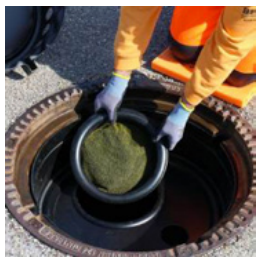

Odour filter

Påfyllningspåse med aktivt kolpellets för GF-AK/600 STD

BECK® luktfilterpåfyllningspåse för manluckor LW 600 mm.
Minskar och förhindrar irriterande lukt från dina brunnar.

BEC-GF-AK/600-ANF

5 Stk.