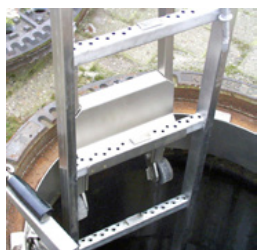

BEC-HW-MEH/23-001
60 kg
1 Stk.

Hängstege baselement (1,22 m)

Hängstege baselement (1,22 m)

BEC-HW-MEH/23-010
1 Stk.

Hängande stege, 2 stegpinnar (0,56 m)

Hängande stege, 2 stegpinnar (0,56 m)

BEC-HW-MEH/23-010.2
1 Stk.

Hängande stege, 2 stegpinnar (0,56 m)

Hängande stege, 2 stegpinnar (0,56 m)

BEC-HW-MEH/23-010.4
1 Stk.

Hängande stege, 2 stegpinnar (0,56 m)

Hängande stege, 2 stegpinnar (0,56 m)

BEC-HW-MEH/23-010.5
1 Stk.