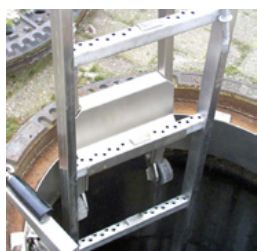

BEC-HW-MEH/23-001
60 kg
1 Stk.

Hängstege baselement (1,22 m)

Hängstege baselement (1,22 m)

BEC-HW-MEH/23-010
1 Stk.

Hängande stege, 2 stegpinnar (0,56 m)

Hängande stege, 2 stegpinnar (0,56 m)

BEC-HW-MEH/23-010.2
1 Stk.

Hängande stege, 2 stegpinnar (0,56 m)

Hängande stege, 2 stegpinnar (0,56 m)

BEC-HW-MEH/23-010.4
1 Stk.

Hängande stege, 2 stegpinnar (0,56 m)

Hängande stege, 2 stegpinnar (0,56 m)

BEC-HW-MEH/23-010.5
1 Stk.