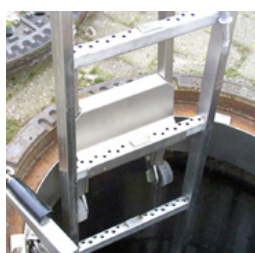

Hängande stege, 2 stegpinnar (0,56 m)

Hängande stege, 2 stegpinnar (0,56 m)

BEC-HW-MEH/23-010.2

1 Stk.