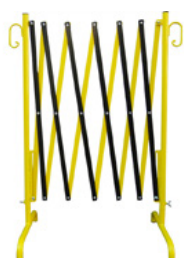

Avspärnings.sax, utdragbar upp till 2,50 m, gul / svart

Avspärningsgrindar
utdragbar upp till 2,50 m
gul / svart

SHA-35500-I
12.5 kg
1 Stk.
1.000 x 740 x 400 mm