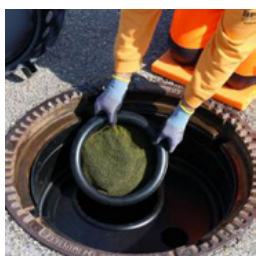

Påfyllning av biofiltermaterial för GS-BIO/600

BECK®-BIO påfyllningsmaterial för luktfilter för GF-BIO/600.
Reducerar, förhindrar störande lukt från dina avloppsbrunnar.

BEC-GF-BIO/600-BNF

5 Stk.

Byt (beroende på belastningsgrad) efter ca 4 - 6 års drift.