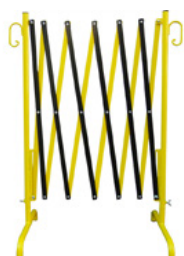

Avspärnings.sax, utdragbar upp till 3,50 m, gul / svart

Sax för avspärning
utdragbar upp till 3,50 m
gul / svart

SHA-35510-I
13.9 kg
1 Stk.
1.000 x 740 x 700 mm