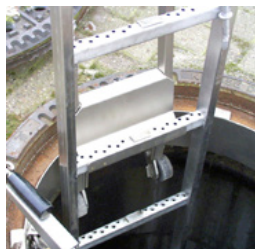

## Insats mot skrammel

Anti-skrammel pad - dämpande pad tillverkad av självhårdande pasta.

BEC-HW-MEH/23-001

60 kg

1 Stk.

Innehåll i påse: ca 440 g

Förpackningsenhet: Kartong med 10 påsar