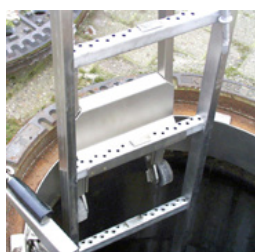

Hängande stege, 2 stegpinnar (0,56 m)

Hängande stege, 2 stegpinnar (0,56 m)

BEC-HW-MEH/23-010.4

1 Stk.