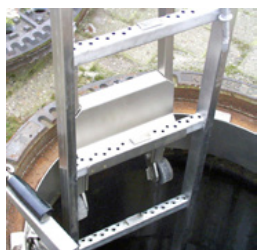

Závesný rebrík, 2 priečky (0,56 m)

Závesný rebrík, 2 priečky (0,56 m)

BEC-HW-MEH/23-010.4

1 Stk.