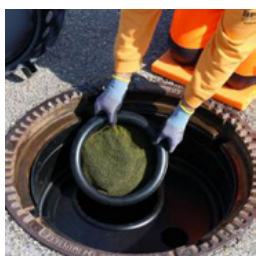

## Pachový filter Filter s aktívnym uhlím pre kanálové šachty Viatop LW 600 mm

Pachový filter BECK® pre kanálové šachty Viatop LW 600 mm

BEC-GF-AK/600-VIA

Priemer: 600 - 630 mm

1 Stk.

Znižuje, zabraňuje nepríjemnému zápachu z vašich šácht.