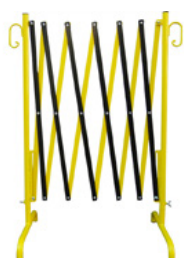

Bariérové nožnice, výsuvné do 2,50 m, žlté/čierne

Bariérové brány
s možnosťou predĺženia až do 2,50 m
žltá / čierna

SHA-35500-I
12.5 kg
1 Stk.
1.000 x 740 x 400 mm