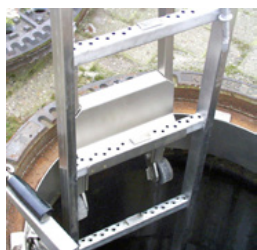

Závesný rebrík, 6 priečok (1,67 m)

Závesný rebrík, 6 priečok (1,67 m)

BEC-HW-MEH/23-010.6

1 Stk.