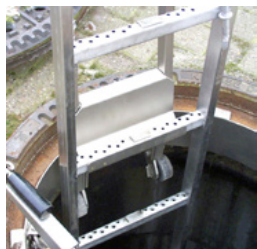

## Základný prvok závesného rebríka (1,22 m)

Základný prvok závesného rebríka (1,22 m)

BEC-HW-MEH/23-010

1 Stk.