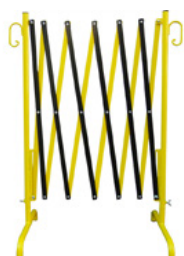

Slagbomen
uitschuifbaar tot 2,50 m
geel / zwart

SHA-35500-I
12.5 kg
1 Stk.
1.000 x 740 x 400 mm

Slagboomschaar, uitschuifbaar tot 3,50 m, rood / wit

Slagboomschaar
uitschuifbaar tot 3,50 m
rood / wit

SHA-35510
13.9 kg
1 Stk.
1.000 x 740 x 700 mm