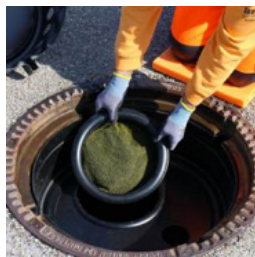

Navulzak actiefkoolkorrels voor GF-AK/600 STD

BECK® geurfilter navulzak voor mangaten LW 600 mm.
Vermindert, voorkomt hinderlijke geuren uit uw putten.

BEC-GF-AK/600-ANF

5 Stk.

Eenvoudige vervanging (afhankelijk van de belastingsgraad) na ca. 2 - 3 jaar gebruik.