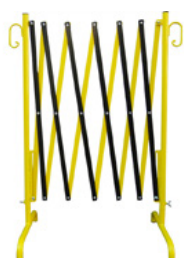

Slagboomschaar, uitschuifbaar tot 2,50 m, geel / zwart

Slagbomen
uitschuifbaar tot 2,50 m
geel / zwart

SHA-35500-I
12.5 kg
1 Stk.
1.000 x 740 x 400 mm