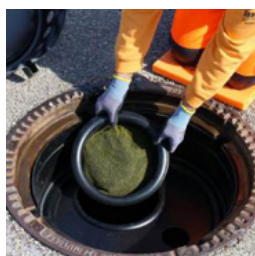

Vul biofiltermateriaal voor GS-BIO/600 bij

BECK®-BIO geurfilter navulmateriaal voor GF-BIO/600.
Vermindert, voorkomt hinderlijke geuren uit uw rioolputten.

BEC-GF-BIO/600-BNF

5 Stk.

Vervangen (afhankelijk van belastingsgraad) na ca. 4 - 6 jaar gebruik.