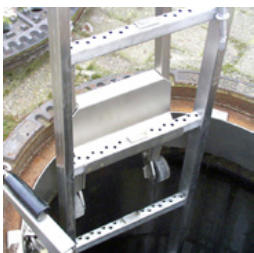

Elemento base della scala sospesa (1,22 m)

Elemento base della scala sospesa (1,22 m)

BEC-HW-MEH/23-010
1 Stk.

Scala sospesa, 2 pioli (0,56 m)

Scala sospesa, 2 pioli (0,56 m)

BEC-HW-MEH/23-010.2
1 Stk.

Scala sospesa, 2 pioli (0,56 m)