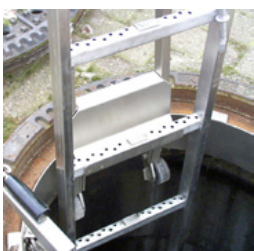

Scala sospesa, 2 pioli (0,56 m)

Scala sospesa, 2 pioli (0,56 m)

BEC-HW-MEH/23-010.5
1 Stk.