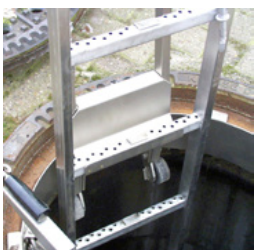

Scala sospesa, 2 pioli (0,56 m)

BEC-HW-MEH/23-010.4
1 Stk.

Scala sospesa, 2 pioli (0,56 m)

Scala sospesa, 2 pioli (0,56 m)

BEC-HW-MEH/23-010.5
1 Stk.

Scala sospesa, 6 pioli (1,67 m)

Scala sospesa, 6 pioli (1,67 m)

BEC-HW-MEH/23-010.6
1 Stk.

Griglia universale di sicurezza per chiusini

con blocco dello spostamento - per alberi in acciaio, galvanizzati

BEC-RO/01

- chiuso
- diametro esterno: circa 65,5 cm
- caricabile fino a un massimo di: 100 kg
- Peso: circa 8 kg