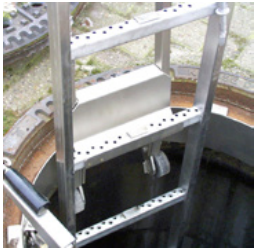

Elemento base della scala sospesa (1,22 m)

Elemento base della scala sospesa (1,22 m)

BEC-HW-MEH/23-010
1 Stk.

Scala sospesa, 2 pioli (0,56 m)

Scala sospesa, 2 pioli (0,56 m)

BEC-HW-MEH/23-010.2
1 Stk.

Scala sospesa, 2 pioli (0,56 m)