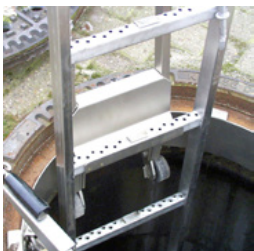

Elemento base della scala sospesa (1,22 m)

Elemento base della scala sospesa (1,22 m)

BEC-HW-MEH/23-010
1 Stk.

Scala sospesa, 2 pioli (0,56 m)

Scala sospesa, 2 pioli (0,56 m)

BEC-HW-MEH/23-010.2
1 Stk.

Scala sospesa, 2 pioli (0,56 m)