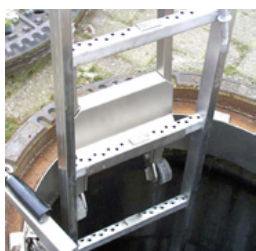

Scară suspendată, 2 trepte (0,56 m)

Scară suspendată, 2 trepte (0,56 m)

BEC-HW-MEH/23-010.5
1 Stk.