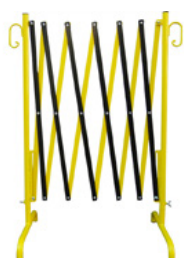

Foarfecă pentru bariere, extensibilă până la 2,50 m, galben / negru

Porți de barieră
extensibile până la 2,50 m
galben / negru

SHA-35500-I
12.5 kg
1 Stk.
1.000 x 740 x 400 mm