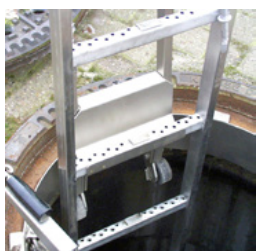

Scară suspendată, 2 trepte (0,56 m)

Scară suspendată, 2 trepte (0,56 m)

BEC-HW-MEH/23-010.2
1 Stk.