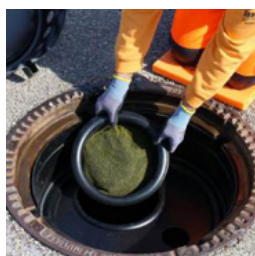

Materialul de reumplere a biofiltrului pentru GS-BIO/600

Material de reumplere a filtrului de mirosuri BECK®-BIO pentru GF-BIO/600.

BEC-GF-BIO/600-BNF

Reduce, previne mirosurile enervante din gurile de vizitare a canalizării.

5 Stk.

Se schimbă (în funcție de gradul de încărcare) după aprox. 4 - 6 ani de funcționare.