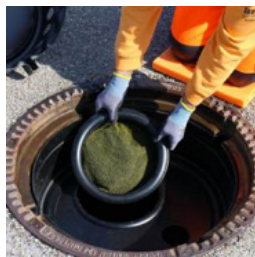

Filtru de odorizant

Pungă de reumplere cu pelete de carbon activ pentru GF-AK/600 STD

Punga de reumplere a filtrului de mirosuri BECK® pentru guri de vizitare LW 600 mm.
Reduce, previne mirosurile enervante din gurile de vizitare.

BEC-GF-AK/600-ANF

5 Stk.

Înlocuire simplă (în funcție de gradul de încărcare) după aprox. 2 - 3 ani de funcționare.