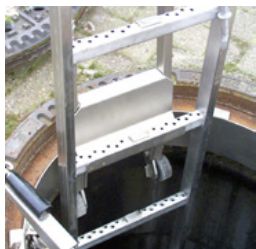

Element de bază pentru scara suspendată (1,22 m)

Element de bază pentru scara suspendată (1,22 m)

BEC-HW-MEH/23-010
1 Stk.