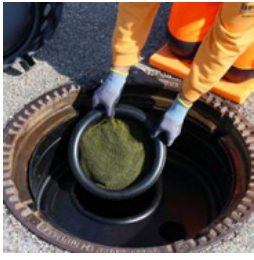

Σφαιρίδια ενεργού άνθρακα σε σακούλα αναπλήρωσης για GF-AK/600 STD

Σακούλα επαναπλήρωσης φίλτρου οσμών BECK® για φρεάτια LW 600 mm. Μειώνει, αποτρέπει τις ενοχλητικές οσμές από τα φρεάτια σας.

BEC-GF-AK/600-ANF

5 Stk.

Απλή αντικατάσταση (ανάλογα με το βαθμό φόρτισης) μετά από περίπου 2 - 3 χρόνια λειτουργίας.