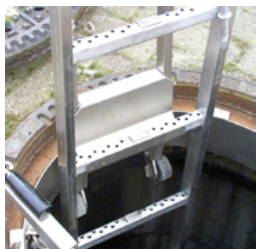

Βασικό στοιχείο αναρτημένης σκάλας (1,22 m)

Βασικό στοιχείο αναρτημένης σκάλας (1,22 m)

BEC-HW-MEH/23-010
1 Stk.