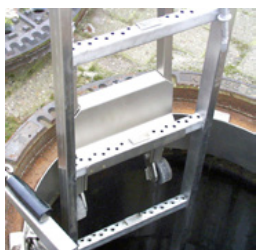

Pakabinamos kopėčios, 2 pakopos (0,56 m)

Pakabinamos kopėčios, 2 pakopos (0,56 m)

BEC-HW-MEH/23-010.4
1 Stk.