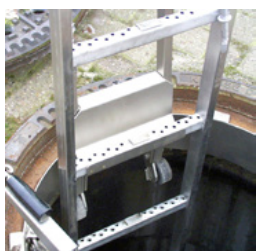

Pakabinamos kopėčios, 2 pakopos (0,56 m)

Pakabinamos kopėčios, 2 pakopos (0,56 m)

BEC-HW-MEH/23-010.2
1 Stk.