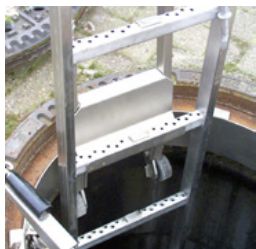

Pakabinamų kopėčių pagrindinis elementas (1,22 m)

Pakabinamų kopėčių pagrindinis elementas (1,22 m)

BEC-HW-MEH/23-010
1 Stk.