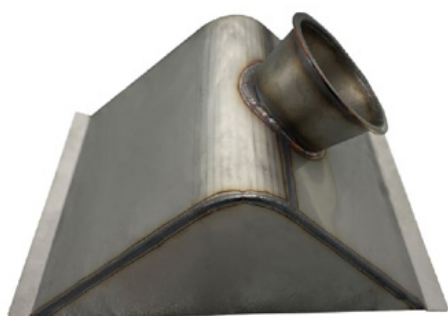

30 cm súprava vznášacej dýzy pre kladivovú trysku

Číslo položky: ATT-970001

Pre väčšie šírky sušenia je 30 cm závesná tryska ideálnou voľbou pre váš Hammer-Jet.