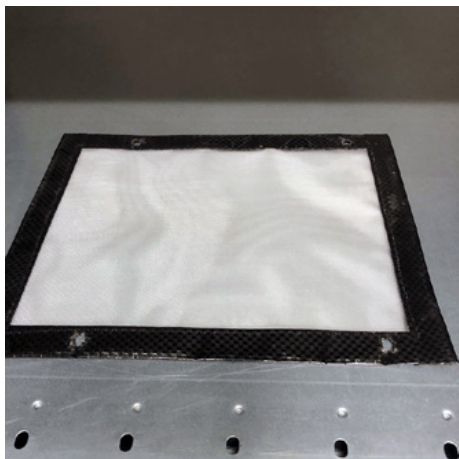

Náhradné diely

Nylonový sieťový filter Hammer Jet

Číslo položky: ATT-960004

1 hlavný vzduchový filter na mieru pre turbíny Zirocco