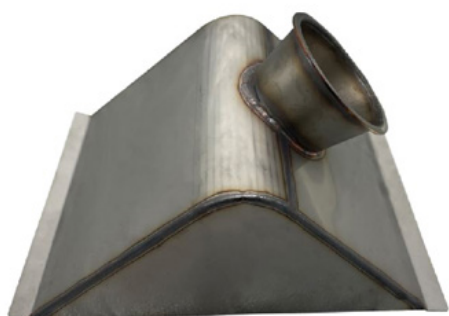

Hammer Jet je vhodný do všech povětrnostních podmínek a zajišťuje efektivní vysoušení, díky čemuž práce probíhá i za deště nebo sněžení. Tento ekologický a bezpečný nástroj je pro moderní pokrývače nezbytností.

Palivové čerpadlo pro Hammer Jet

Číslo položky: ATT-980029

Náhradní palivové čerpadlo pro Hammer Jet.

20 cm souprava vznášecí trysky pro kladívkovou trysku

Číslo položky: ATT-970000

Pro větší šířku sušení je ideální volbou pro vaši kladívkovou trysku závěsná tryska 20 cm.

30 cm souprava vznášecí trysky pro kladívkovou trysku

Číslo položky: ATT-970001

Pro větší šířku sušení je ideální volbou 30 cm závěsná tryska pro váš kladívkový vysavač.

35 cm souprava vznášecí trysky pro kladívkovou trysku