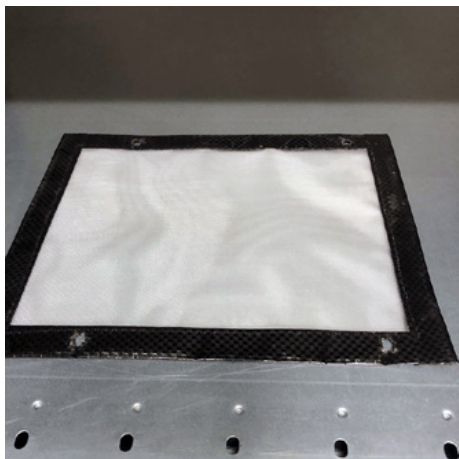

ATT Hammer Jet MAX - Vysoušeč povrchu pro betonové povrchy

Číslo položky:

ATT-9500032_ROF

Wide:

37 cm

Výška:

152 cm

Hmotnost:

Hammer Jet je vhodný do všech povětrnostních podmínek a zajišťuje efektivní vysoušení, díky čemuž práce probíhá i za deště nebo sněžení. Tento ekologický a bezpečný nástroj je pro moderní pokrývače nezbytností.

Číslo položky: ATT-960002

Originální vzduchový filtr ATT pro silniční vysoušeč ATT Hammer-Jet

Předfiltr Hammer Jet

Číslo položky: ATT-960003

Filtr pro kladívkovou trysku.

Vystačí přibližně na 2,5 hodiny.

Nylonový síťový filtr Hammer Jet