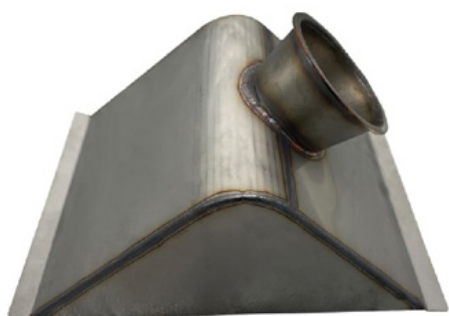

Sistem Hammer-Jet je na voljo s šobo velikosti 50 cm in 100 cm ter se prilagaja različnim zahtevam glede strešne kritine. Opremljen je z reaktivno turbino, ki hitro odtaja in suši površine. Tako se izognemo prekinitvam dela in ohranjamo projekte v skladu s časovnim načrtom.

Hammer Jet je primeren za vse vremenske razmere in zagotavlja učinkovito sušenje, tako da delo poteka tudi v dežju ali snegu. To okolju prijazno in varno orodje je nepogrešljivo za sodobne krovce.

Opis

1 Komplet koles Hammer Jet in dodatna oprema, potrebna za namestitev.

Premer: Ø 200 mm

Črpalka za gorivo za Hammer Jet

Številka izdelka: ATT-980029

Nadomestna črpalka za gorivo za Hammer Jet.

20 cm komplet šob za visečo šobo za kladivo-Jet

Številka izdelka: ATT-970000

Za večje širine sušenja je 20-centimetrska viseča šoba idealna izbira za vaš sistem Hammer-Jet.

30 cm komplet šob za visečo šobo za kladivo-Jet

Številka izdelka: ATT-970001

Za večje širine sušenja je 30-centimetrska viseča šoba idealna izbira za vaš sistem Hammer-Jet.