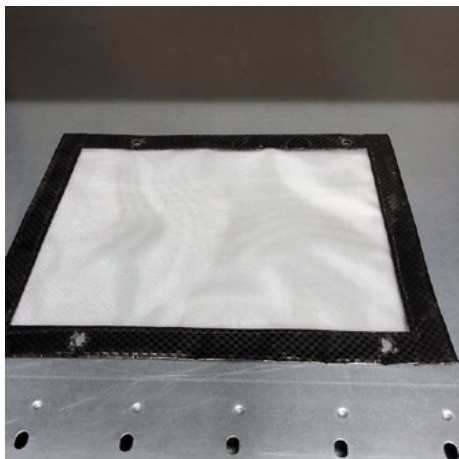

ATT Hammer Jet MAX - Sušilnik za betonske površine

Številka izdelka:
ATT-9500032_ROF

Širina:
37 cm

Višina:
152 cm

Teža:
26 kg

Ustvarjeno 21.10.2024

Opis

Hammer-Jet je lahek, saj tehta le 24 kg, in je ergonomsko orodje, med drugim razvito za krovce. Njegova močna zmogljivost skrajša čas sušenja in je nepogrešljiv pripomoček v profesionalni orodjarni. Tehnologija nevnetljivega vročega zraka povečuje varnost, saj zmanjšuje nevarnost požara, gorivo z nizkimi emisijami pa prispeva k bolj zelenemu okolju.

Sistem Hammer-Jet je na voljo s šobo velikosti 50 cm in 100 cm ter se prilagaja različnim zahtevam glede strešne kritine. Opremljen je z reaktivno turbino, ki hitro odtaja in suši površine. Tako se izognemo prekinitvam dela in ohranjamo projekte v skladu s časovnim načrtom.

Številka izdelka: ATT-960002

Originalni ATT zračni filter za ATT Hammer-Jet cestni sušilnik

Predfiltri Hammer Jet

Številka izdelka: ATT-960003

Filter za kladivo-Jet.

Zadostuje za približno 2,5 ure

Rezervni deli

Filter iz najlonske mreže Hammer Jet

Številka izdelka: ATT-960004

1 prilagojen glavni zračni filter za turbine Zirocco

Hammer Jet - 50-urni komplet

Številka izdelka: ATT-960010

Komplet potrošnega materiala za 50 ur delovanja.
Komplet vsebuje 2 filtra za valje, 20 predfiltra in 25 litrov turbinskega olja.