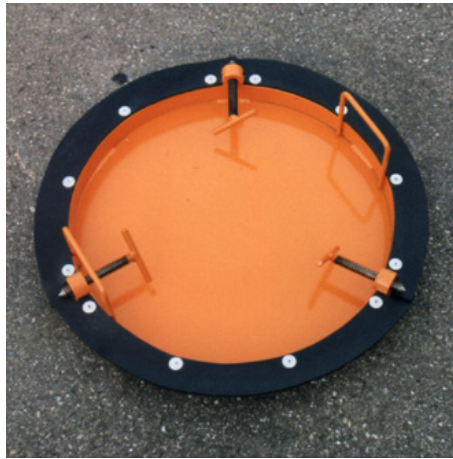

Blokkilevyt