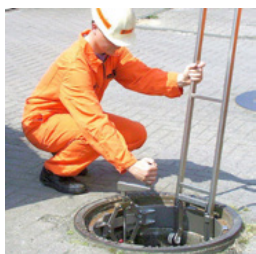

Rytinäesto insertti

Anti-rattling pad - itsekovettuvasta tahnasta valmistettu pehmustetyyny.

Pussin sisältö: 440 g
Pakkausyksikkö: Pakkausyksikkö: Kartonki, jossa 10 pussia

BEC-HW-MEH/23-001
60 kg
1 Stk.