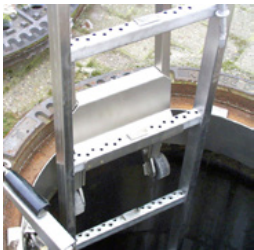

## Riipputikkaiden peruselementti (1,22 m)

Riipputikkaiden peruselementti (1,22 m)

BEC-HW-MEH/23-010

1 Stk.

## Riipputikkaat, 2 porrasta (0,56 m)

Riipputikkaat, 2 porrasta (0,56 m)

BEC-HW-MEH/23-010.2

1 Stk.