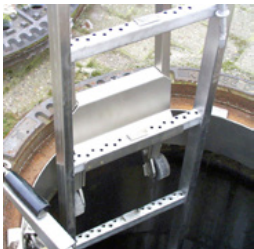

Riipputikkaat, 2 porrasta (0,56 m)

Riipputikkaat, 2 porrasta (0,56 m)

BEC-HW-MEH/23-010.4

1 Stk.