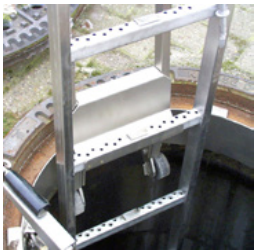

BEC-HW-MEH/23-001
60 kg
1 Stk.

Riipputikkaiden peruselementti (1,22 m)

Riipputikkaiden peruselementti (1,22 m)

BEC-HW-MEH/23-010

1 Stk.

Riipputikkaat, 2 porrasta (0,56 m)

Riipputikkaat, 2 porrasta (0,56 m)

BEC-HW-MEH/23-010.2