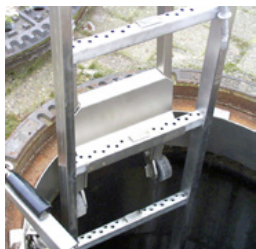

Võlli tarvikud

Rippredeli põhielement (1,22 m)

Rippredeli põhielement (1,22 m)

BEC-HW-MEH/23-010

1 Stk.

Rippredel, 2 astet (0,56 m)

Rippredel, 2 astet (0,56 m)

BEC-HW-MEH/23-010.2

1 Stk.

Rippredel, 2 astet (0,56 m)

Rippredel, 2 astet (0,56 m)

BEC-HW-MEH/23-010.4

1 Stk.

Rippredel, 2 astet (0,56 m)

Rippredel, 2 astet (0,56 m)

BEC-HW-MEH/23-010.5