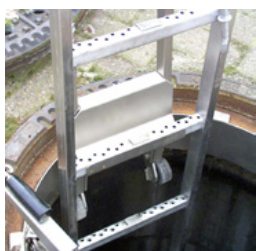

Võlli tarvikud

Rippredeli põhielement (1,22 m)

Rippredeli põhielement (1,22 m)

BEC-HW-MEH/23-010

1 Stk.

Rippredel, 2 astet (0,56 m)

Rippredel, 2 astet (0,56 m)

BEC-HW-MEH/23-010.2

1 Stk.

Rippredel, 2 astet (0,56 m)

Rippredel, 2 astet (0,56 m)

BEC-HW-MEH/23-010.4

1 Stk.

Rippredel, 2 astet (0,56 m)

Rippredel, 2 astet (0,56 m)

BEC-HW-MEH/23-010.5