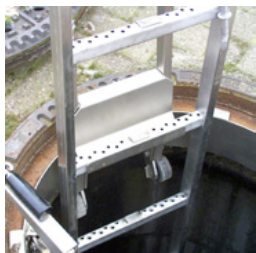

Võlli tarvikud

Rippredeli põhielement (1,22 m)

Rippredeli põhielement (1,22 m)

BEC-HW-MEH/23-010

1 Stk.

Rippredel, 2 astet (0,56 m)

Rippredel, 2 astet (0,56 m)

BEC-HW-MEH/23-010.2