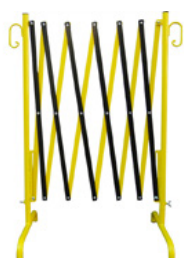

Tõkendkäärid, pikendatavad kuni 2,50 m, punane/valge

Tõkkepuud
pikendatav kuni 2,50 m
punane/valge

SHA-35500
12.5 kg
1 Stk.
1.000 x 740 x 400 mm

Käärid, pikendatavad kuni 2,50 m, kollane / must

Tõkkepuud
pikendatav kuni 2,50 m
kollane / must