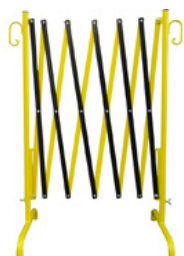

Afspærringssaks, kan forlænges op til 2,50 m, gul/sort

Afspærringsporte
kan forlænges op til 2,50 m
gul/sort

SHA-35500-I
12.5 kg
1 Stk.
1.000 x 740 x 400 mm