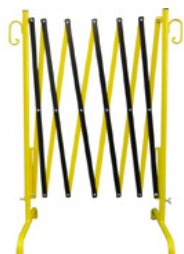

Afspærringssaks, kan forlænges op til 3,50 m, gul/sort

Sakse til afspærring
kan forlænges op til 3,50 m
gul / sort

SHA-35510-I
13.9 kg
1 Stk.
1.000 x 740 x 700 mm