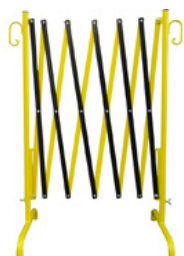

Nůžky na bariéry, výsuvné až do 2,50 m, žluté / černé

Bariérové brány
výsuvné až do 2,50 m
žlutá / černá

SHA-35500-I
12.5 kg
1 Stk.
1.000 x 740 x 400 mm