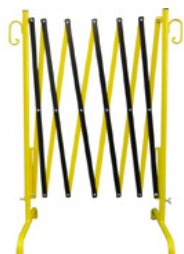

Nůžky na bariéry, výsuvné až do 3,50 m, žluté / černé

Nůžky na bariéry
s možností prodloužení až na 3,50 m
žlutá / černá

SHA-35510-I
13.9 kg
1 Stk.
1.000 x 740 x 700 mm