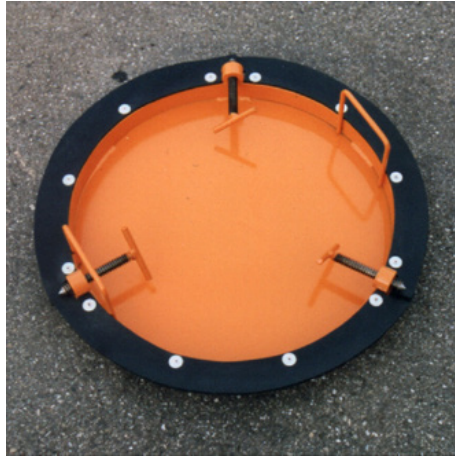

Blokkeringsplater