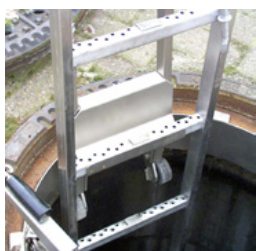

Hengestige, 2 trinn (0,56 m)

Hengestige, 2 trinn (0,56 m)

BEC-HW-MEH/23-010.4

1 Stk.