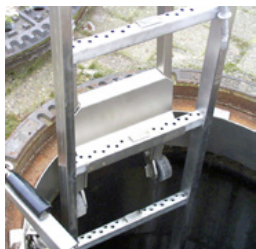

Hengestige, 2 trinn (0,56 m)

Hengestige, 2 trinn (0,56 m)

BEC-HW-MEH/23-010.2

1 Stk.