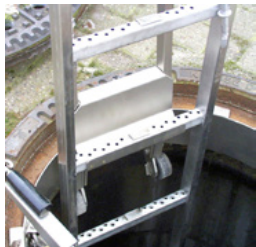

Základní prvek závěsného žebříku (1,22 m)

Základní prvek závěsného žebříku (1,22 m)

BEC-HW-MEH/23-010
1 Stk.