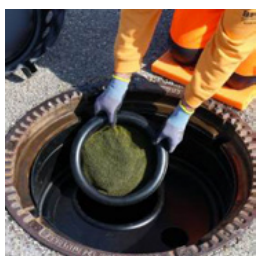

Náhradní materiál do biofiltru GS-BIO/600

BECK®-BIO materiál pro doplnění pachového filtru GF-BIO/600.
Snižuje, zabraňuje obtěžujícímu zápachu z vašich kanalizačních šachet.

BEC-GF-BIO/600-BNF

5 Stk.

Výměna (v závislosti na stupni zatížení) po cca 4 - 6 letech provozu.