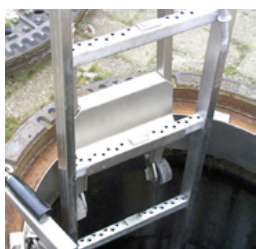

Závěsný žebřík, 2 příčky (0,56 m)

Závěsný žebřík, 2 příčky (0,56 m)

BEC-HW-MEH/23-010.2
1 Stk.

Závěsný žebřík, 2 příčky (0,56 m)

Závěsný žebřík, 2 příčky (0,56 m)

BEC-HW-MEH/23-010.4
1 Stk.

Závěsný žebřík, 2 příčky (0,56 m)

Závěsný žebřík, 2 příčky (0,56 m)

BEC-HW-MEH/23-010.5
1 Stk.

Závěsný žebřík, 6 příček (1,67 m)

Závěsný žebřík, 6 příček (1,67 m)

BEC-HW-MEH/23-010.6
1 Stk.

Univerzální mřížka bezpečnostního poklopu šachty

se zámkem posunu - pro hřídele z oceli, pozinkované