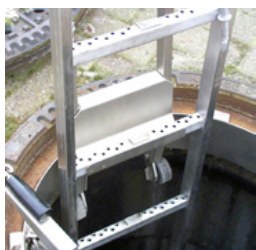

Závěsný žebřík, 2 příčky (0,56 m)

Závěsný žebřík, 2 příčky (0,56 m)

BEC-HW-MEH/23-010.2
1 Stk.

Závěsný žebřík, 2 příčky (0,56 m)

Závěsný žebřík, 2 příčky (0,56 m)

BEC-HW-MEH/23-010.4
1 Stk.

Závěsný žebřík, 2 příčky (0,56 m)