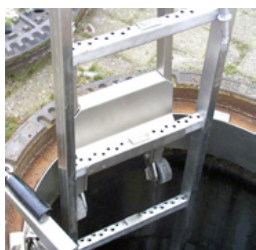

Függesztett létra, 2 lépcsőfok (0,56 m)

BEC-HW-MEH/23-010.2

1 Stk.

Függesztett létra, 2 lépcsőfok (0,56 m)

Függesztett létra, 2 lépcsőfok (0,56 m)

BEC-HW-MEH/23-010.4

1 Stk.

Függesztett létra, 2 lépcsőfok (0,56 m)