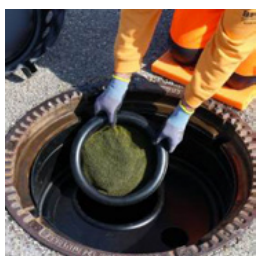

Újratöltő biofilter anyag a GS-BIO/600-hoz

BECK®-BIO szagszűrő utántöltő anyag a GF-BIO/600-hoz.
Csökkenti, megakadályozza a bosszantó szagokat a szennyvízcsatorna aknákból.

BEC-GF-BIO/600-BNF

5 Stk.

Cserélje (a terhelés mértékétől függően) kb. 4-6 év működés után.