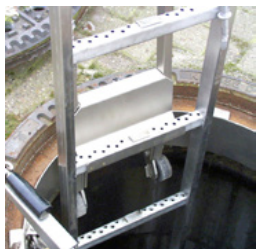

Függesztett létra alapelem (1,22 m)

Függesztett létra alapelem (1,22 m)

BEC-HW-MEH/23-010

1 Stk.