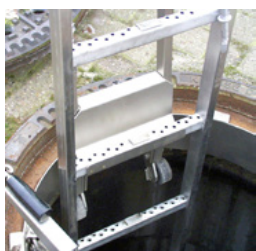

Függesztett létra, 2 lépcsőfok (0,56 m)

Függesztett létra, 2 lépcsőfok (0,56 m)

BEC-HW-MEH/23-010.2

1 Stk.