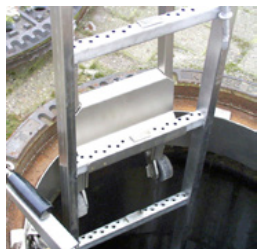

Príslušenstvo hriadeľa

Základný prvok závesného rebríka (1,22 m)

Základný prvok závesného rebríka (1,22 m)

BEC-HW-MEH/23-010

1 Stk.

Závesný rebrík, 2 priečky (0,56 m)

Závesný rebrík, 2 priečky (0,56 m)

BEC-HW-MEH/23-010.2