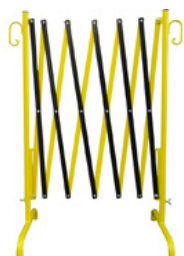

Bariérové nožnice, výsuvné do 2,50 m, žlté/čierne

Bariérové brány
s možnosťou predĺženia až do 2,50 m
žltá / čierna

SHA-35500-I
12.5 kg
1 Stk.
1.000 x 740 x 400 mm