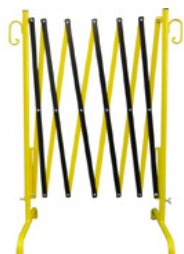

Bariérové nožnice, výsuvné až do 3,50 m, žlté/čierne

Bariérové nožnice
s možnosťou predĺženia až do 3,50 m
žltá / čierna

SHA-35510-I
13.9 kg
1 Stk.
1.000 x 740 x 700 mm