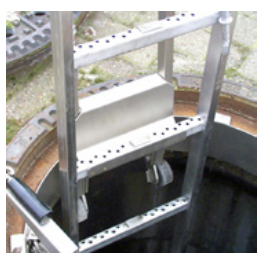

Závesný rebrík, 2 priečky (0,56 m)

Závesný rebrík, 2 priečky (0,56 m)

BEC-HW-MEH/23-010.4

1 Stk.