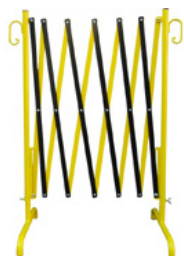

Slagboomschaar, uitschuifbaar tot 3,50 m, geel / zwart

Slagboomschaar
uitschuifbaar tot 3,50 m
geel / zwart

SHA-35510-I
13.9 kg
1 Stk.
1.000 x 740 x 700 mm