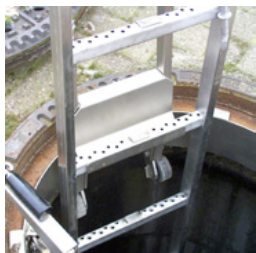

Accessoires voor assen

Hangende ladder basiselement (1,22 m)

Hangende ladder basiselement (1,22 m)

BEC-HW-MEH/23-010

1 Stk.