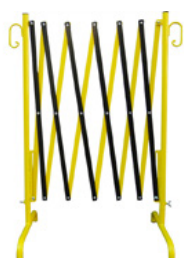

Slagboomschaar, uitschuifbaar tot 2,50 m, rood / wit

Slagbomen
uitschuifbaar tot 2,50 m
rood / wit

SHA-35500
12.5 kg
1 Stk.
1.000 x 740 x 400 mm

Slagboomschaar, uitschuifbaar tot 2,50 m, geel / zwart

Slagbomen
uitschuifbaar tot 2,50 m
geel / zwart