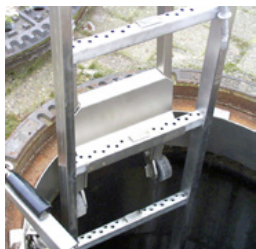

Hangladder, 2 sporten (0,56 m)

Hangladder, 2 sporten (0,56 m)

BEC-HW-MEH/23-010.2

1 Stk.