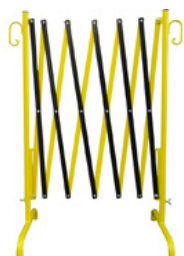

Foarfecă pentru bariere, extensibilă până la 2,50 m, galben / negru

Porți de barieră
extensibile până la 2,50 m
galben / negru

SHA-35500-I
12.5 kg
1 Stk.
1.000 x 740 x 400 mm