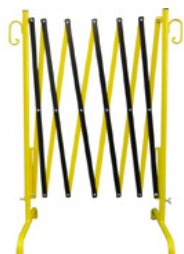

Foarfecă pentru bariere, extensibilă până la 3,50 m, galben / negru

Foarfecă de barieră
extensibil până la 3,50 m
galben / negru

SHA-35510-I
13.9 kg
1 Stk.
1.000 x 740 x 700 mm