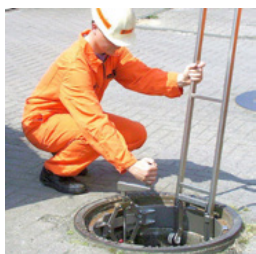

Вмъкване на вложка против дрънкане

Подложка против дрънчане - амортизираща подложка, изработена от самовтвърдяваща се паста.

Съдържание на чантата: приблизително 440 г
Опаковъчна единица: Кашон с 10 торбички

BEC-HW-MEH/23-001
60 kg
1 Stk.