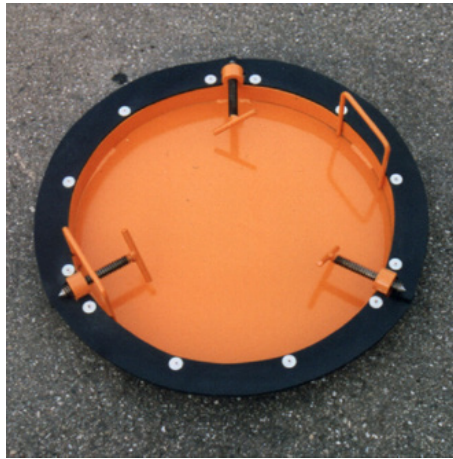

Γνήσιος δακτύλιος κατά του κροταλίσματος BECK® LILA Ø 68 cm

Ο δακτύλιος κατά του κροταλίσματος LILA είναι μια γρήγορη και εύκολη λύση για τα καλύμματα φρεατίων που κροταλίζουν.

BEC-UR-Li-68
0.1 kg
25 Stk.
68 cm

Καλούπια άξονα

Πλάκες μπλοκαρίσματος
ανυψωτήρα πλαισίου
άξονα

Γρίλια φράγματος άξονα

Manhole cover lifter

Αξεσουάρ άξονα

Καλούπια άξονα

Χαλύβδινη ασφάλτινη επένδυση

Ρυθμιζόμενος ξυλότυπος ασφαλτόστρωσης για αυτοεπιπεδούμενα καλύμματα φρεατίων.