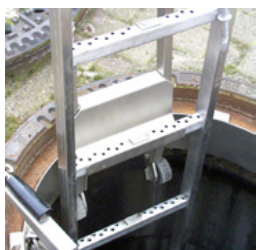

Αναρτημένη σκάλα, 2 σκαλοπάτια (0,56 m)

Αναρτημένη σκάλα, 2 σκαλοπάτια (0,56 m)

BEC-HW-MEH/23-010.4
1 Stk.