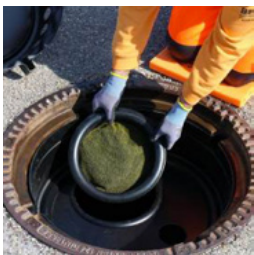

Υλικό αναπλήρωσης βιοφίλτρου για GS-BIO/600

Υλικό αναπλήρωσης φίλτρου οσμών BECK®-BIO για το GF-BIO/600. Μειώνει, αποτρέπει τις ενοχλητικές οσμές από τα φρεάτια αποχέτευσης.

BEC-GF-BIO/600-BNF

5 Stk.

Αλλαγή (ανάλογα με το βαθμό φόρτισης) μετά από περίπου 4 - 6 χρόνια λειτουργίας.