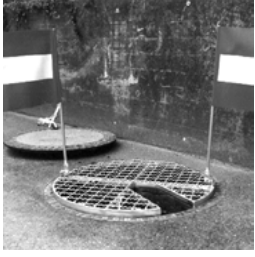

Αξεσουάρ άξονα

Σχάρα κάλυψης φρεατίου ασφαλείας 12 cm cut-out

με κλείδωμα αλλαγής ταχυτήτων

- εξωτερική διάμετρος: περίπου 65,5 cm
- Φορτίο έως 100 kg το πολύ
- βάρος: περίπου 8 kg
- Φινίρισμα: χάλυβας, γαλβανισμένος

BEC-RO/02

1 Stk.