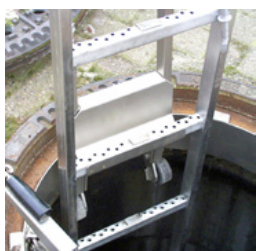

Αναρτημένη σκάλα, 2 σκαλοπάτια (0,56 m)

Αναρτημένη σκάλα, 2 σκαλοπάτια (0,56 m)

BEC-HW-MEH/23-010.2
1 Stk.