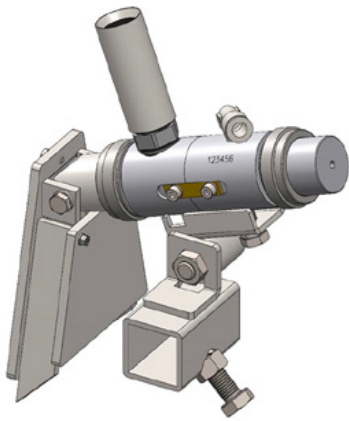

Lasihelmipistooli C29

Tuotenumero:

CMC-C29

Pituus:

210 mm

Leveys:

190 mm

Korkeus:

96 mm

Paino:

1.9 kg

Luotu 31.07.2024

Kuvaus

Automaattinen lasihelmipistooli

Ohjauspaine: 4 - 6 bar

Ruiskutusaine: 1 - 6 bar

6 mm:n suuttimella ja hajottimella

Painesäiliö lasihelmille 38 litraa

Tuotenumero: CMC-SRSP38

Painesäiliö lasihelmiä varten

Tilavuus:

- 38 litraa

Lasihelmien tai liukuestemateriaalien nopeaan ja helppoon levittämiseen.
