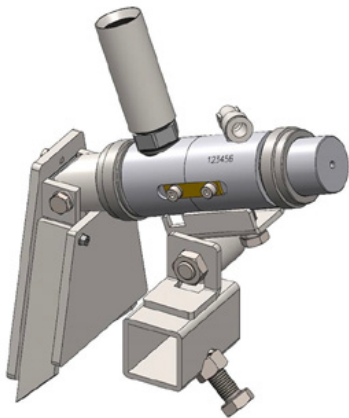

# Klaaspüstol C29

Artikli number:

CMC-C29

Pikkus:

210 mm

Laius:

190 mm

Kõrgus:

96 mm

Kaal:

1.9 kg

Loodud 31.07.2024

## Kirjeldus

Automaatne klaaspüstol

Kontrollrõhk: 4 - 6 baari

pihusti rõhk: 1 - 6 baari

6 mm otsikuga ja hajutiga