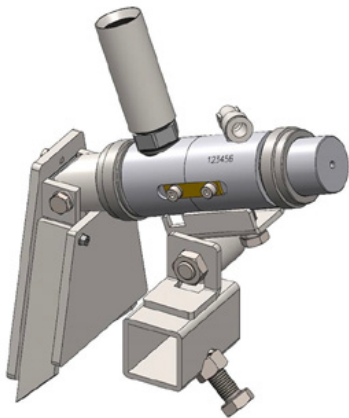

Pištoľ na sklenené guľôčky C29

Číslo položky:
CMC-C29

Dĺžka:
210 mm

Šírka:
190 mm

Výška:
96 mm

Hmotnosť:
1.9 kg

Vytvorené 31.07.2024

Popis

Automatická pištoľ na sklenené guľôčky

Regulačný tlak: 4 - 6 barov

Tlak rozprašovača: 1 - 6 barov

so 6 mm tryskou a difúzorom

Náhradné diely

Tlaková nádrž na sklenené guľôčky 38 litrov

Číslo položky: CMC-SRSP38

Tlaková nádrž na sklenené guľôčky

Objem:

- 38 litrov

Na rýchle a jednoduché nanášanie sklenených guľičiek alebo protišmykových materiálov.
