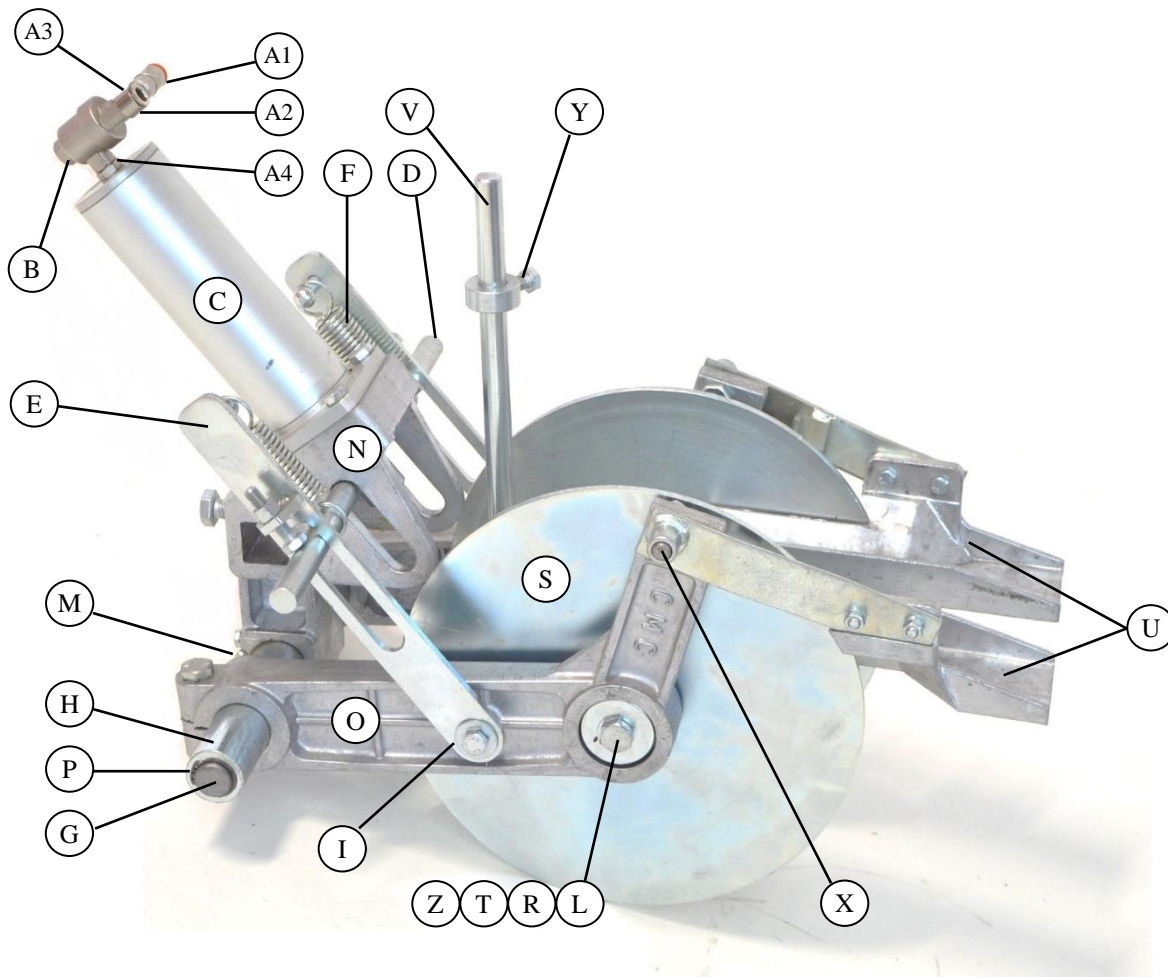

GRUPPO DISCHI – SET OF DISCS

GRUPPO DISCHI 05÷15 cm -SET OF DISCS 05÷15 cm cod. **GD000**
 GRUPPO DISCHI 10÷20cm -SET OF DISCS 10÷20cm cod. **GD001**
 GRUPPO DISCHI 10÷30cm -SET OF DISCS 10÷30cm cod. **GD003**
 GRUPPO DISCHI 10÷40cm -SET OF DISCS 10÷40cm cod. **GD004**
 GRUPPO DISCHI 10÷50cm -SET OF DISCS 10÷50cm cod. **GD005**

LEGENDA - SPARE PARTS LIST

N°	Descrizione	Description	Codice - Code
A1	RACCORDO DRITTO TUBO ARIA	STRAIGHT CONNECTION FOR AIR TUBE	PN00145
A2	RACCORDO 90° TUBO ARIA	CONNECTION AT 90° FOR AIR TUBE	PN00194
A3	RACCORDO A "T"	"T" CONNECTION	PN00095
A4	NIPPLO	NIPPLE	PN00106
B	VALVOLA SCARICO RAPIDO	SWIFT EXHAUST VALVE	PN00152
C	CILINDRO	CYLINDER	GD05
D	ASTA Ø15 Lg.330 (GD000-GD001)	BAR Ø15 330 long (GD000-GD001)	GD06.20
	ASTA Ø15 Lg.440 (GD003)	BAR Ø15 440 long (GD003)	GD06.30
	ASTA Ø15 Lg.540 (GD004)	BAR Ø15 540 long (GD004)	GD06.40
	ASTA Ø15 Lg.640 (GD005)	BAR Ø15 640 long (GD005)	GD06.50
E	TIRANTE FRESATO	CONNECTION ROD	GD07