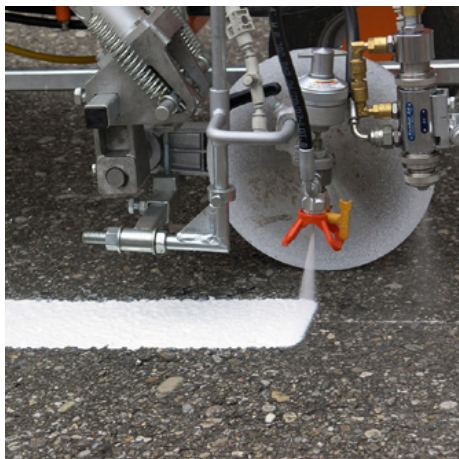

Øversigt

Høje-faste-farver