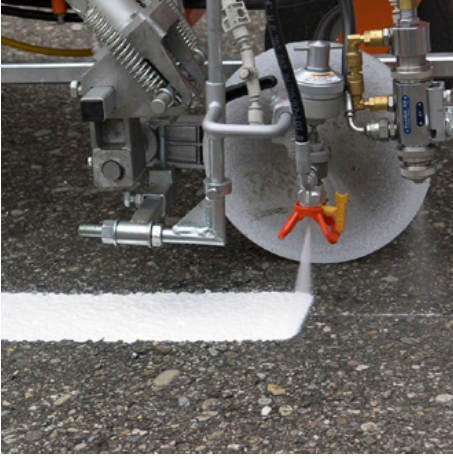

Genel Bakış

Yüksek-Katı-Renkler