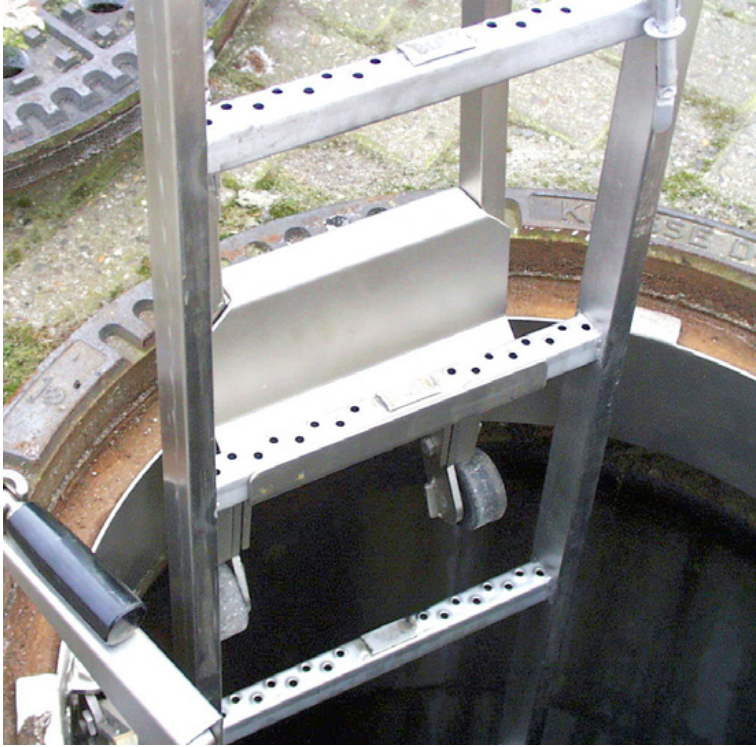

## Elemento base della scala sospesa (1,22 m)

Numero articolo:  
BEC-HW-MEH/23-010

Creato il 16.06.2024

## Descrizione del prodotto

Elemento base della scala sospesa (1,22 m)