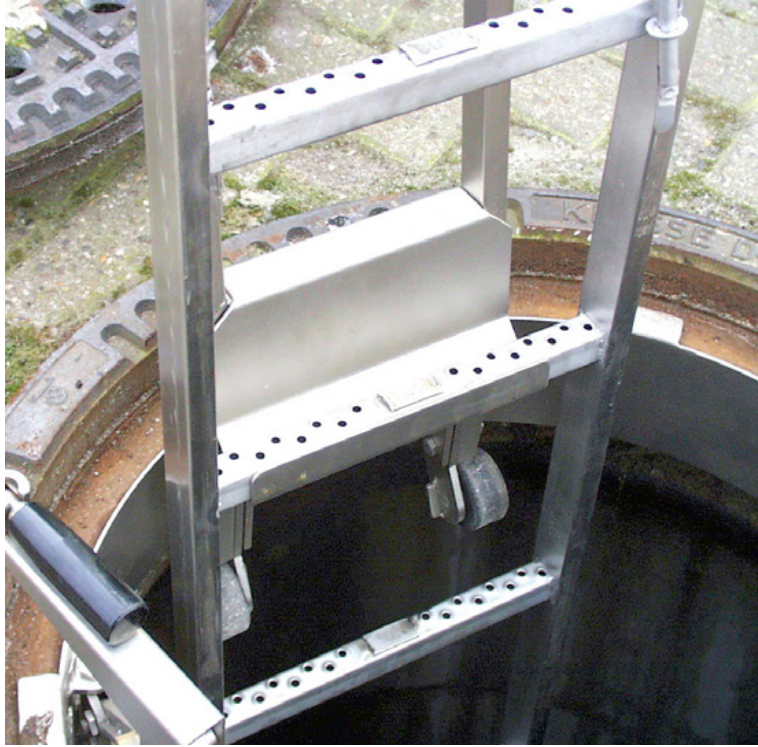

## Základný prvok závesného rebríka (1,22 m)

Číslo položky:

BEC-HW-MEH/23-010

Vytvorené 16.06.2024

### Popis

Základný prvok závesného rebríka (1,22 m)