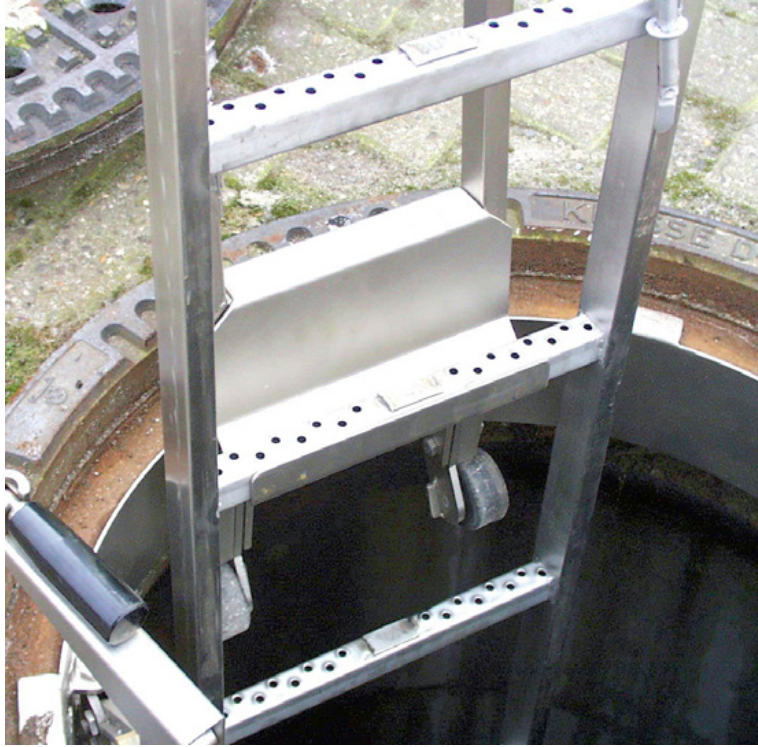

## Základní prvek závěsného žebříku (1,22 m)

Číslo položky:

BEC-HW-MEH/23-010

tvořeno 16.06.2024

## Popis

Základní prvek závěsného žebříku (1,22 m)