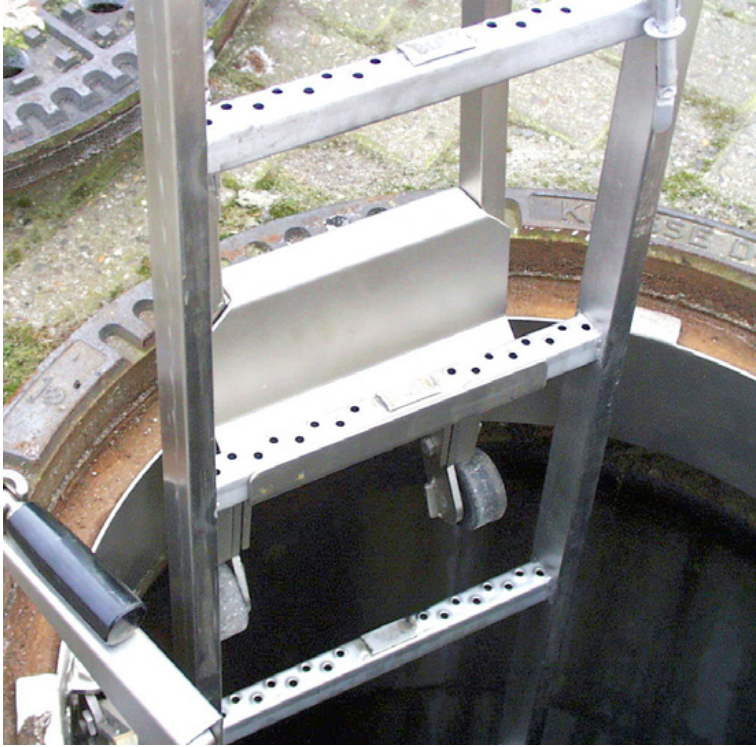

Element podstawowy drabiny podwieszanej (1,22 m)

Numer artykułu:

BEC-HW-MEH/23-010

Utworzono 16.06.2024

Opis

Element podstawowy drabiny podwieszanej (1,22 m)

Części zamienne

Akcesoria/Rozszerzenia